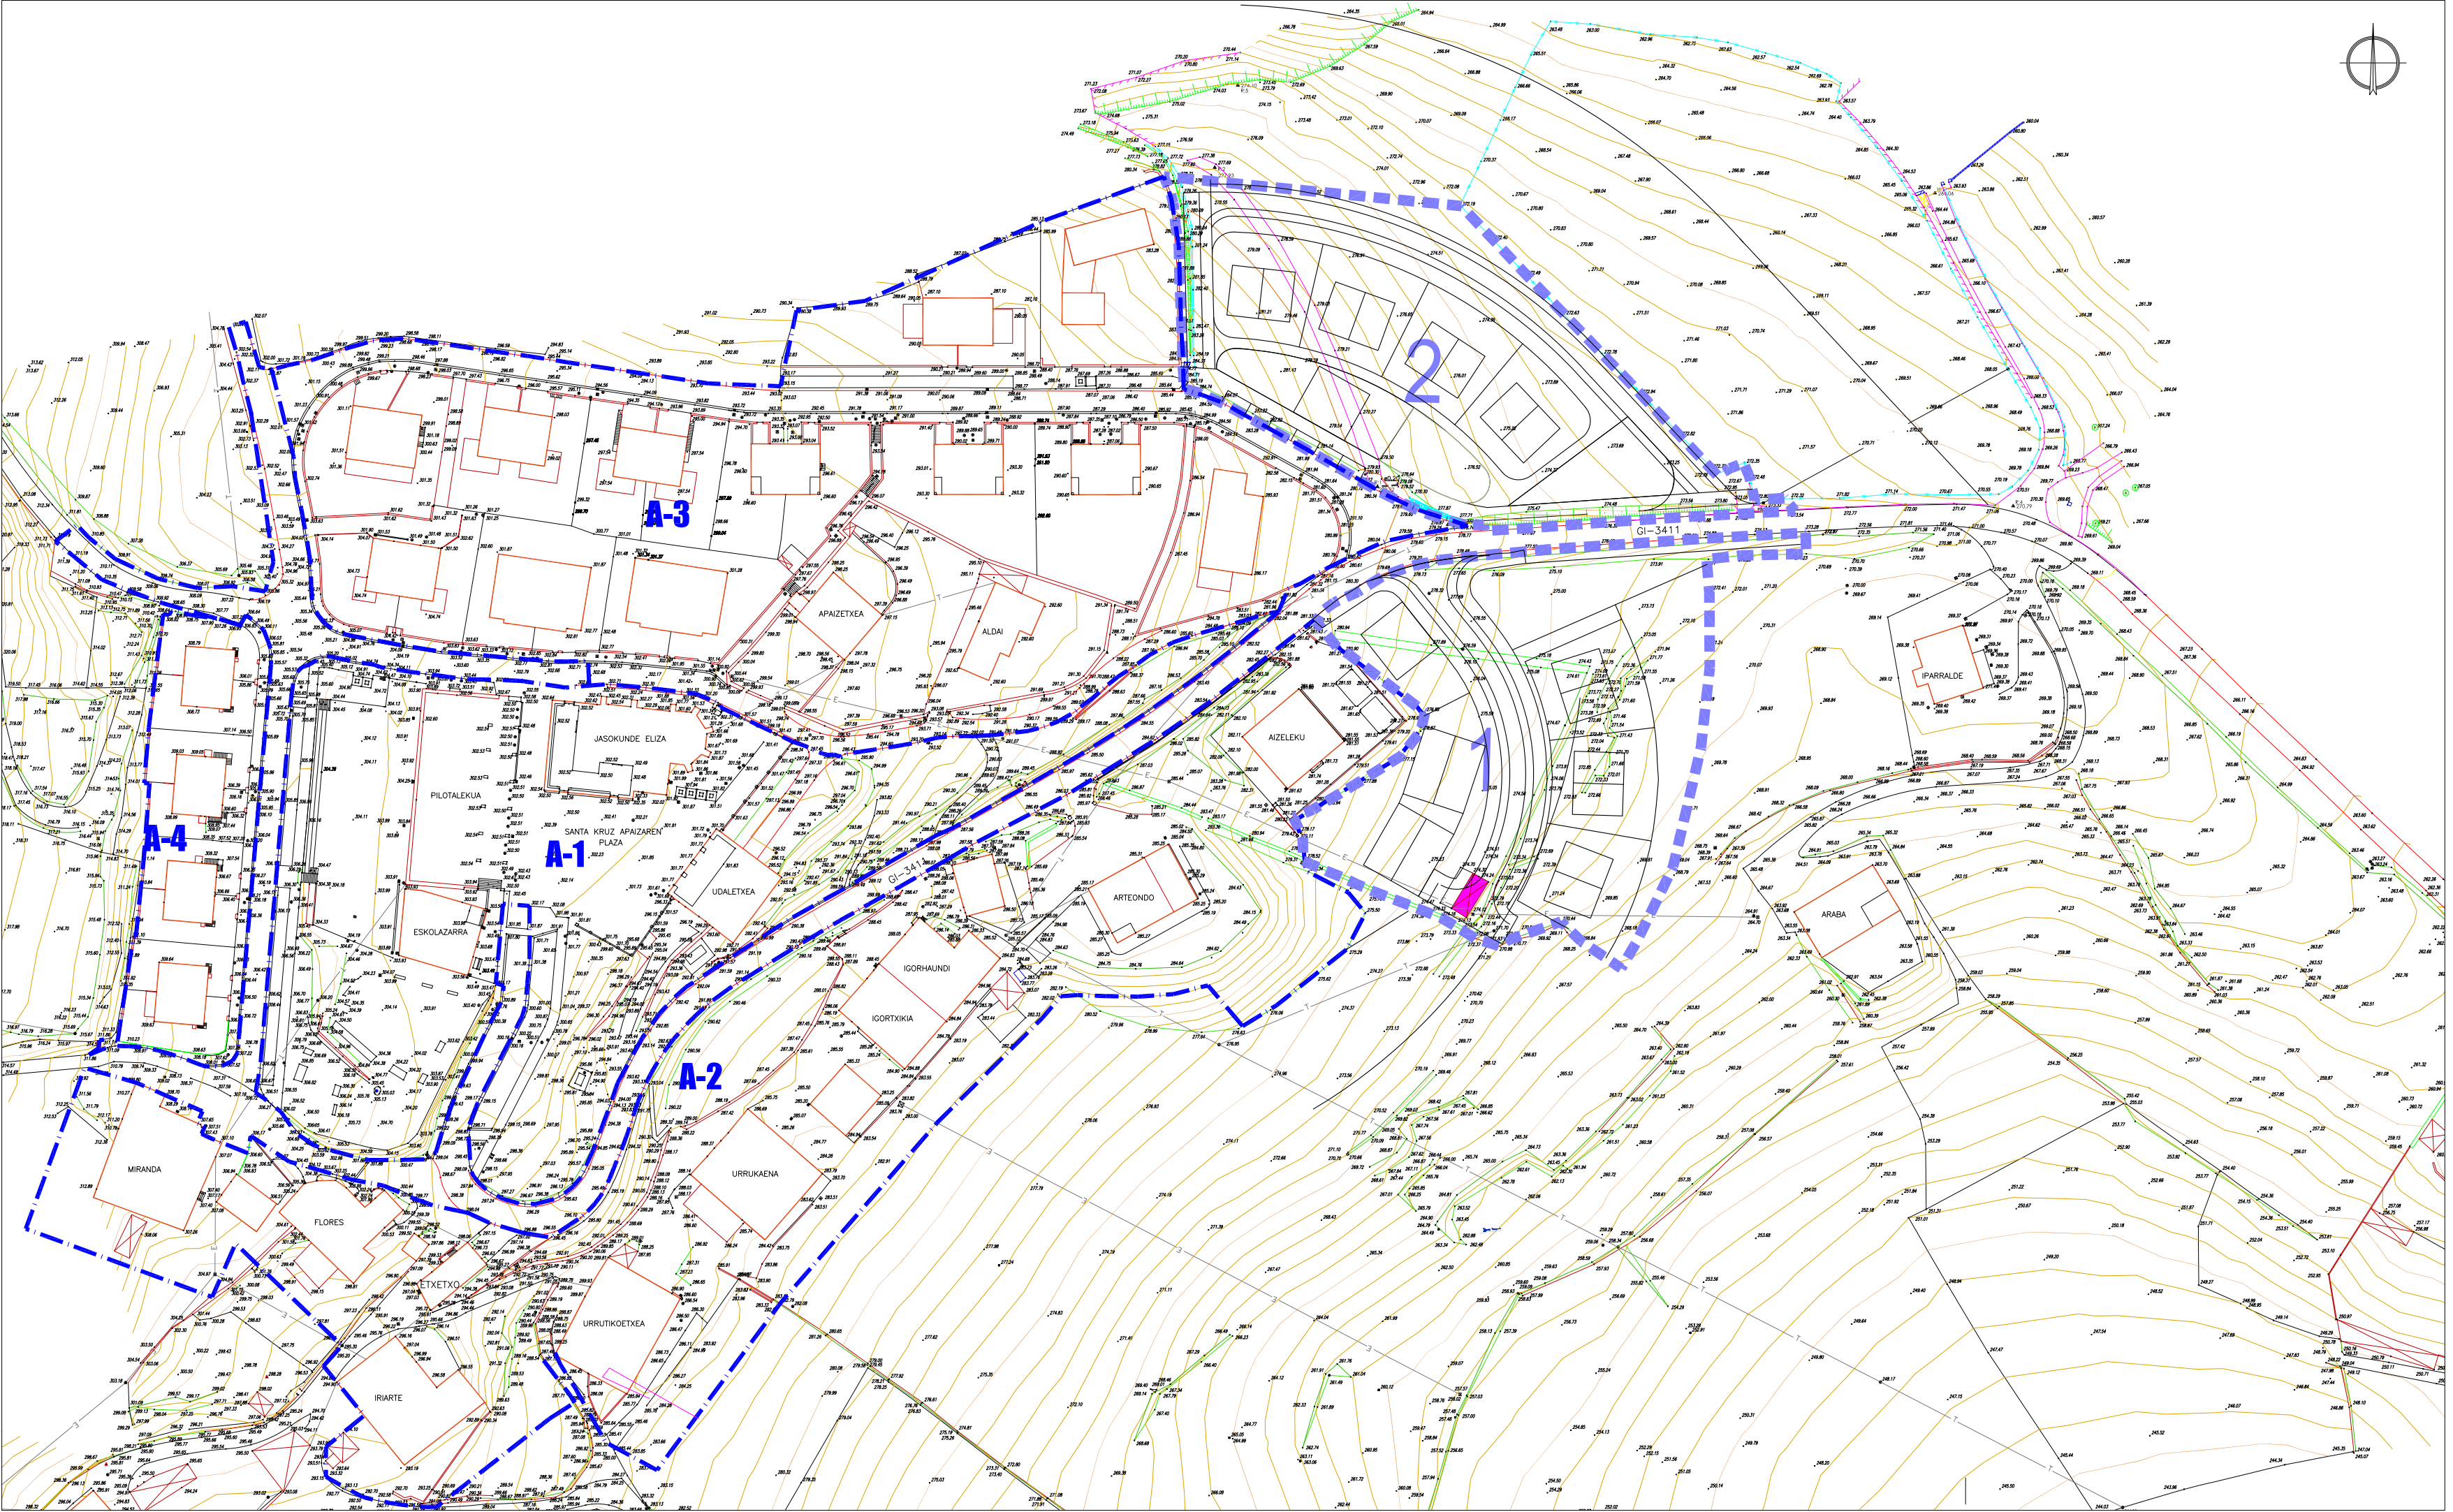

- HIRI LURZORUAREN MUGA  
LIMITE DE SUELO URBANO
- EREMUAREN MUGA  
LIMITE DE AREA
- SEKTOREAREN MUGA  
LIMITE DE SECTOR

- ANTOLAMENDUTIK KANPO  
FUERA DE ORDENACION
- HIRI PLANGINIZAREKIN EZADOS  
DISCONFORME CON EL PLANEAMIENTO

### GAINEZARTZEA ETA ANTOLAMENDUTIK KANPOKO ERAIKUNTZAK SUPERPOSICION Y EDIFICACIONES FUERA DE ORDENACION

IANAI ECHEVERRIA DAGUIRE (ARQUITECTO) COLEGIADO Nº 88021 EN C.O.A.V.N.

GUDARIE KALEA 8, 1º - 20400 TOLOSA

Email: [Lecheverria@caom.org](mailto:Lecheverria@caom.org)

ESKALA:  
1/1.000  
ESCALA:  
2014 AZAROA  
NOV 2014

PLANO ZENBAKIA