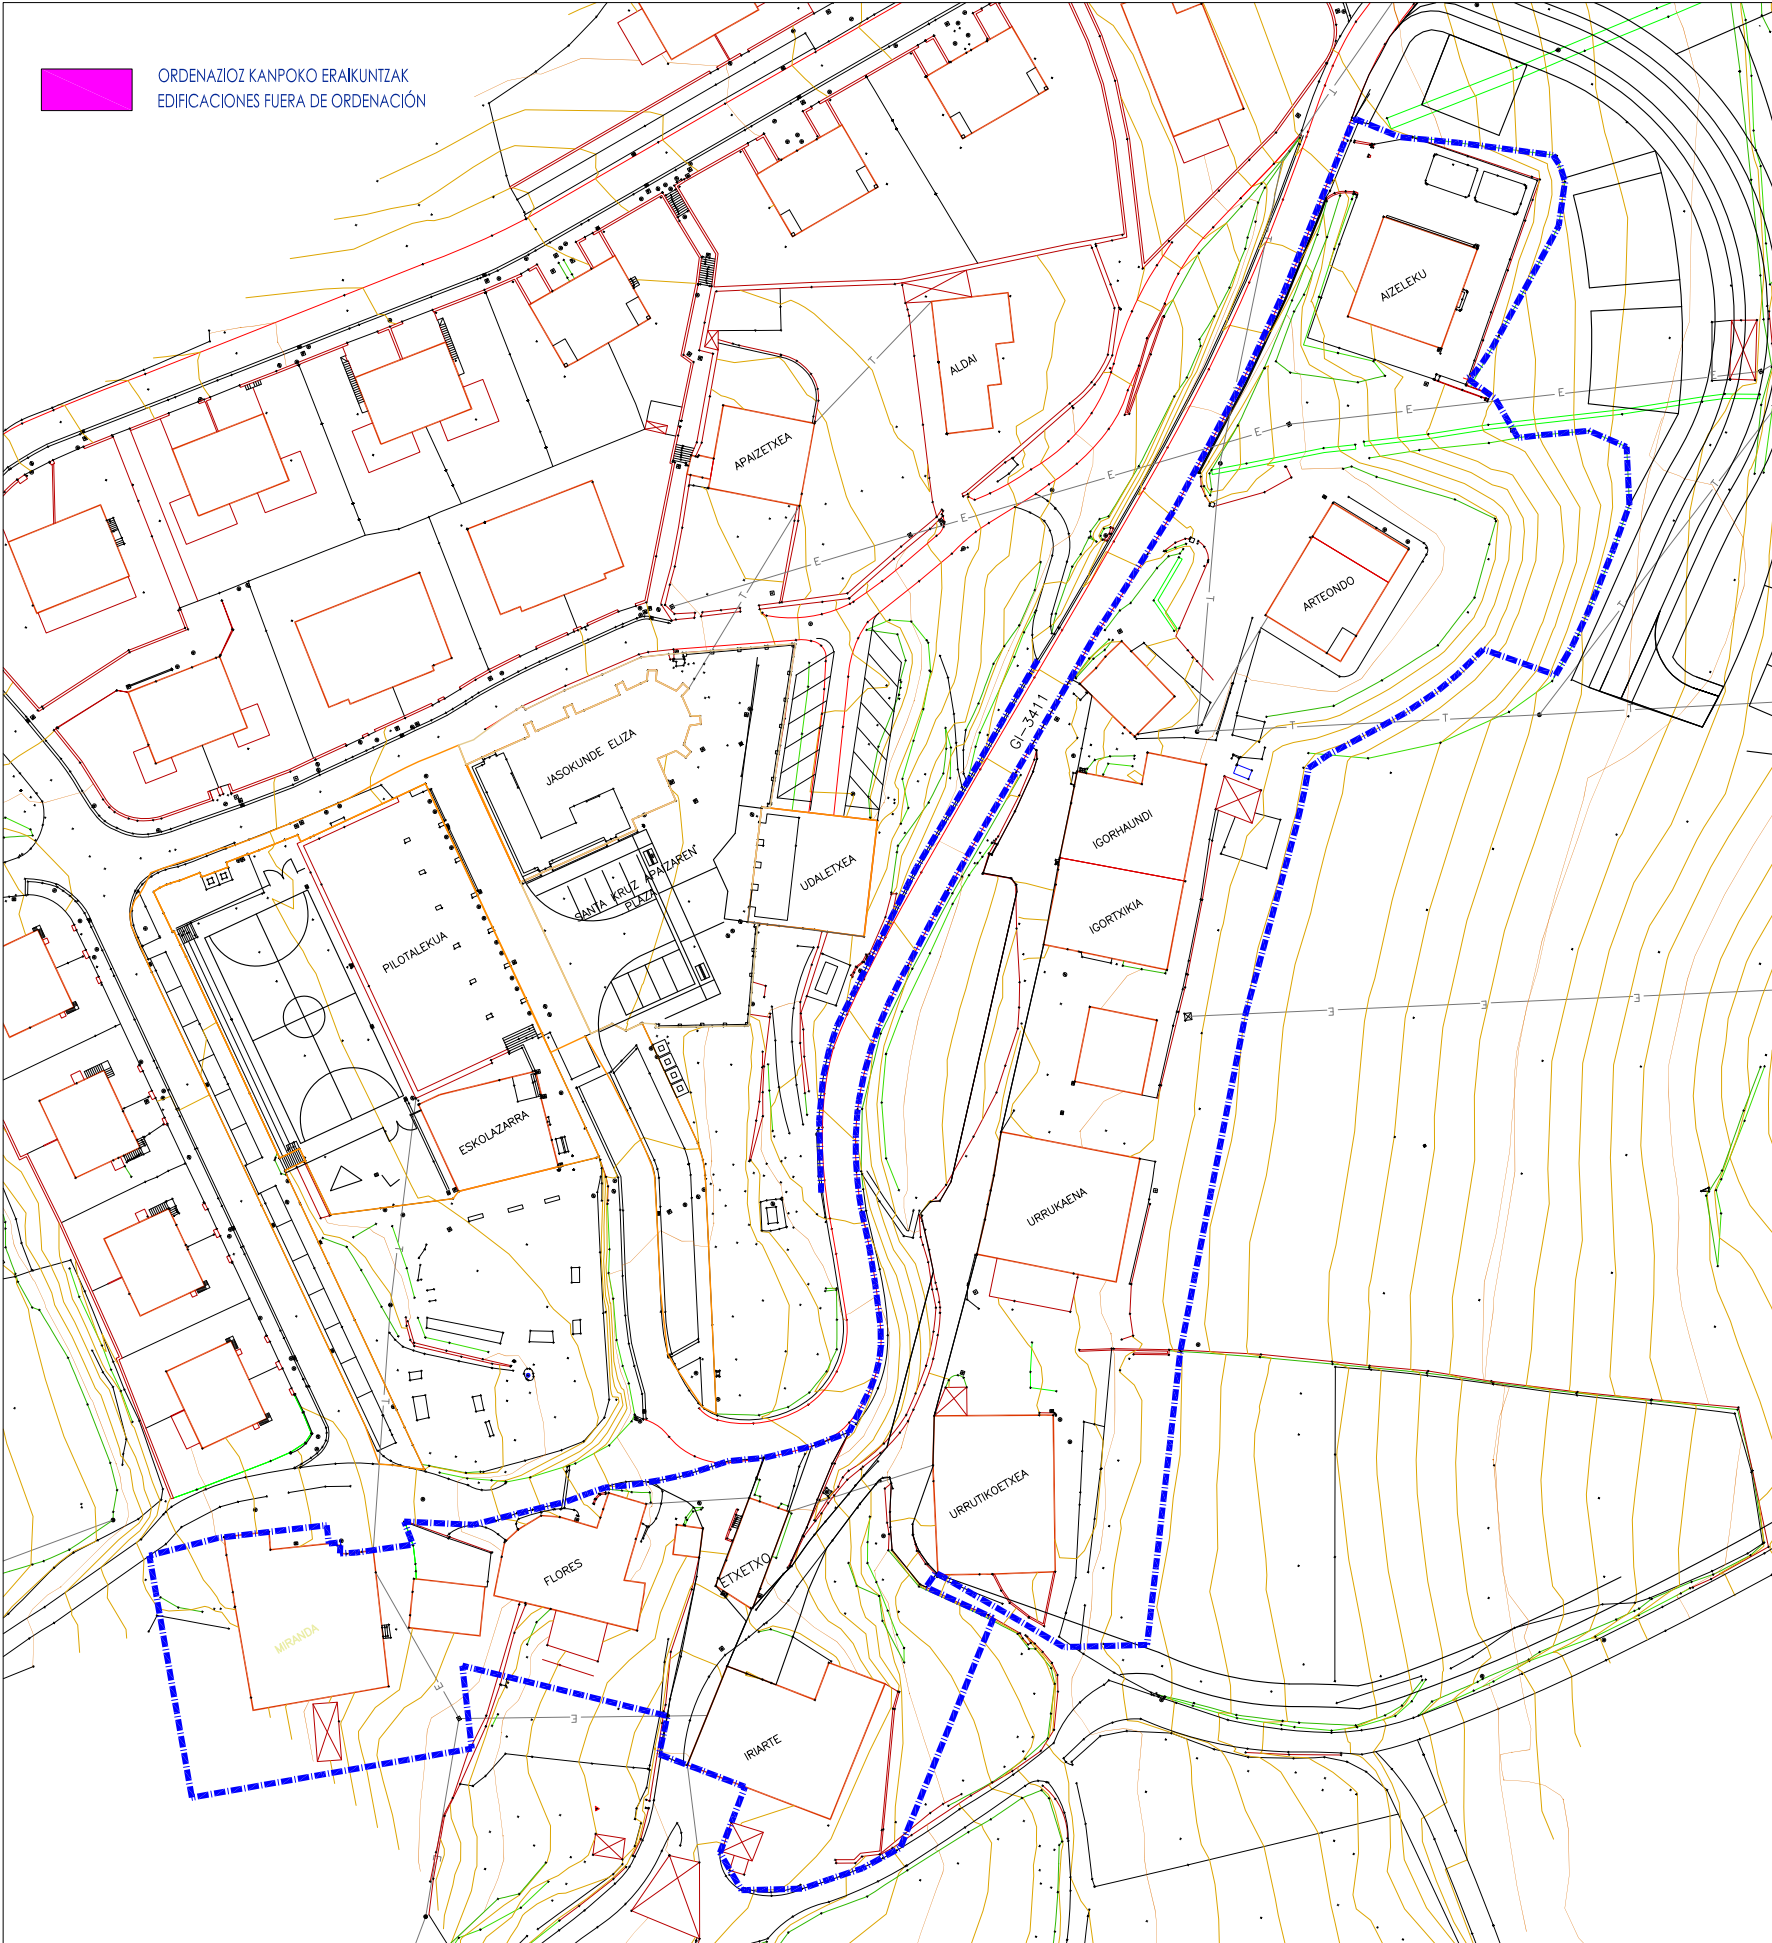

ORDENAZIOZ KANPOKO ERAIKUNTZAK
EDIFICACIONES FUERA DE ORDENACIÓN

HIRI BIZITEGLORZORIA
SUELO URBANO RESIDENCIAL

PGOU Hernalde

HERNIALDEKO HIRI-ANTOLAMENDURAKO PLAN OROKORRA
PLAN GENERAL DE ORDENACION URBANA DE HERNIALDE

EGUNGO EGOERA
ORDENAZIOZ KANPONKO ERAIKUNTZAK
ESTADO ACTUAL
EDIFICACIONES FUERA DE ORDENACIÓN

ZONIFIKAZIOA GLOBALA
HIRI-LUZORIA ETA LURZORU URBANIZAGARRIA
ZONIFICACION GLOBAL
SUELO URBANO Y URBANIZABLE