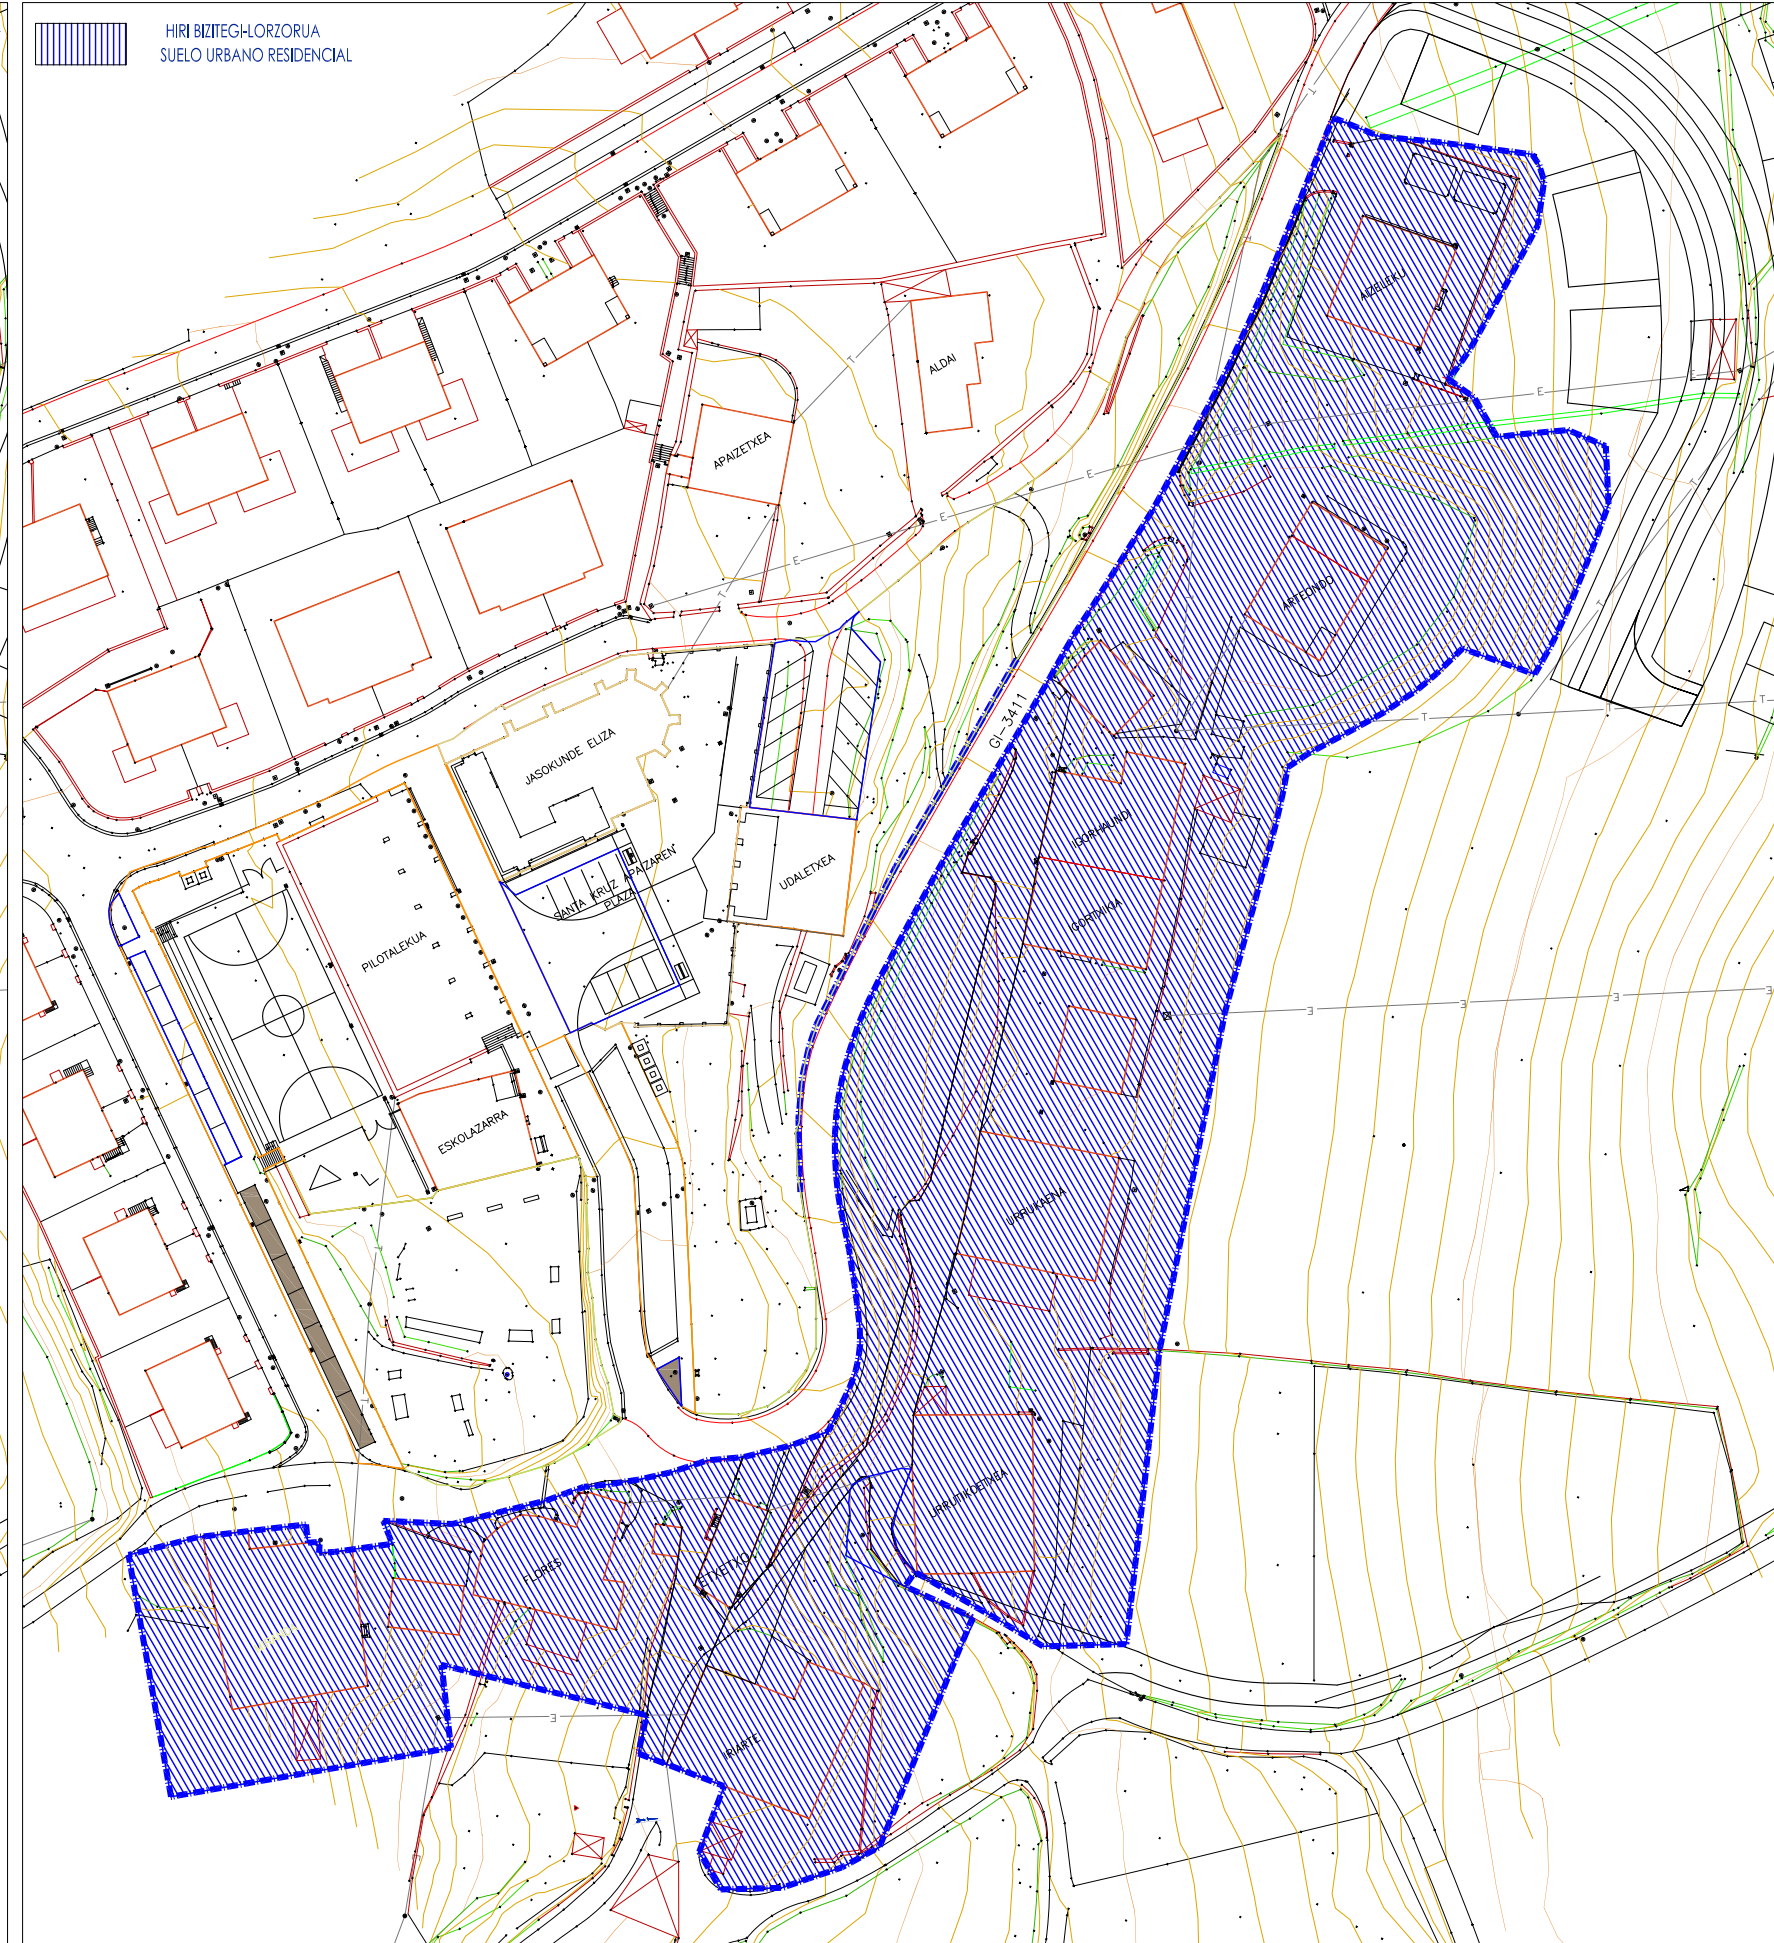

ORDENAZIOZ KANPOKO ERAIKUNTZAK
EDIFICACIONES FUERA DE ORDENACIÓN

HIRI BIZITEGLORZORIA
SUELO URBANO RESIDENCIAL

PGOU Hernalde

HERNIALDEKO HIRI-ANTOLAMENDURAKO PLAN OROKORRA
PLAN GENERAL DE ORDENACION URBANA DE HERNIALDE

EGUNGO EGOERA
ORDENAZIOZ KANPONKO ERAIKUNTZAK
ESTADO ACTUAL
EDIFICACIONES FUERA DE ORDENACIÓN

ZONIFIKAZIOA GLOBALA
HIRI-LUZORIA ETA LURZORU URBANIZAGARRIA
ZONIFICACION GLOBAL
SUELO URBANO Y URBANIZABLE