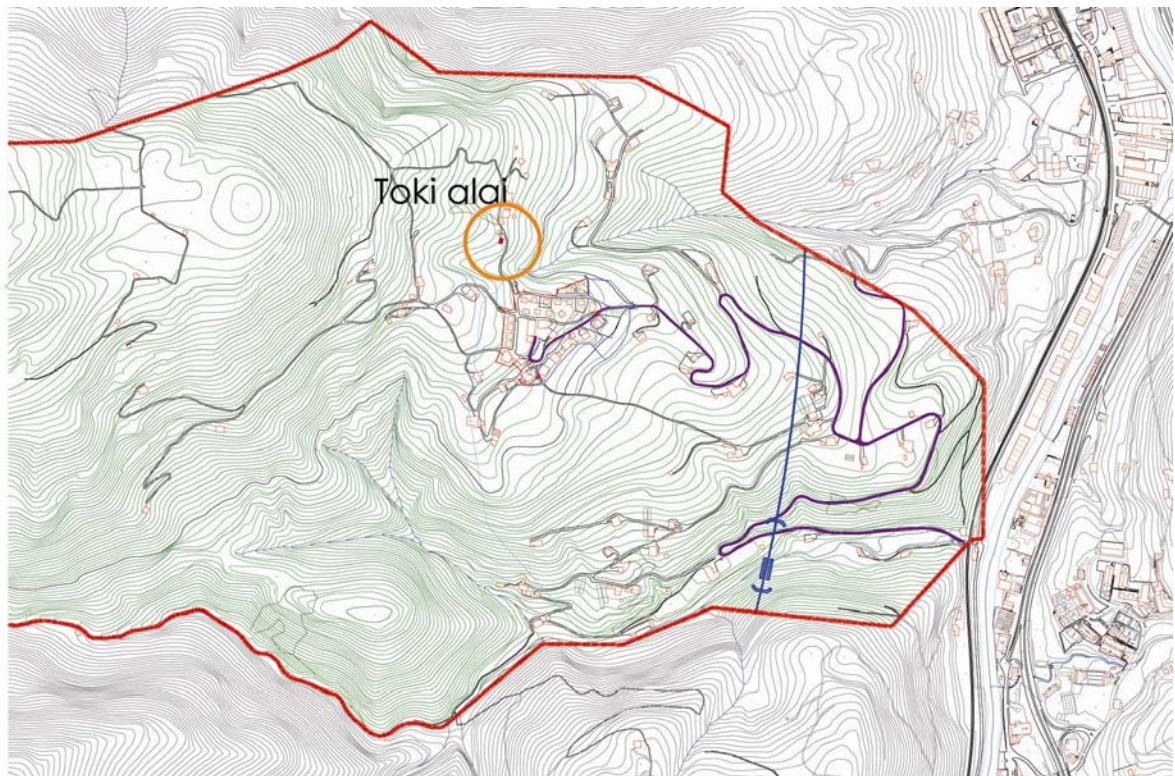

HERNIALDEKO HIRIA ANTOLATZEKO PLAN OROKORRA  
PLAN GENERAL DE ORDENACION URBANA DE HERNIALDE  
**ANEXO LISTADO DE CASERIOS Y VIVIENDAS AUTONOMAS**

**Toki alai**

**40**

TXINGURRI BAILARA

Dimensiones aproximadas de la, edificación principal.

<u>Anexos</u>	<u>Dimensiones</u>	<u>Uso</u>	<u>Observaciones</u>
1	4x3	Cuadra	Exento.Cubierta de teja.

Consolidada tal como esta

HERNIALDEKO HIRIA ANTOLATZEKO PLAN OROKORRA  
PLAN GENERAL DE ORDENACION URBANA DE HERNIALDE  
**ANEXO LISTADO DE CASERIOS Y VIVIENDAS AUTONOMAS**