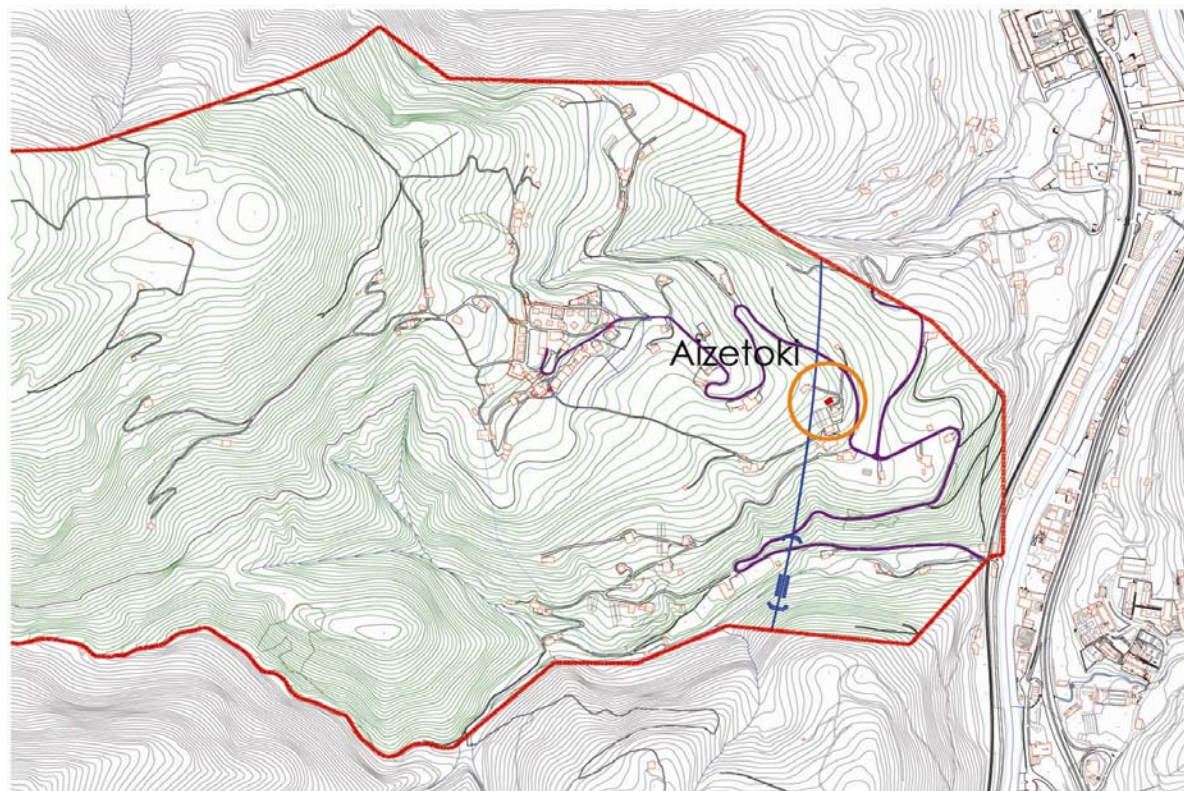

**Aizetoki**

**26**

SAN MIGEL BAILARA

Dimensiones aproximadas de la, edificación principal.

15 x7

<u>Anexos</u>	<u>Dimensiones</u>	<u>Uso</u>	<u>Observaciones</u>
1	6x 11	Garaje	Cubierta terraza

Consolidada tal como esta

HERNIALDEKO HIRIA ANTOLATZEKO PLAN OROKORRA  
PLAN GENERAL DE ORDENACION URBANA DE HERNIALDE  
**ANEXO LISTADO DE CASERIOS Y VIVIENDAS AUTONOMAS**

**Goiz- argi**

**27**

SAN MIGEL BAILARA

Dimensiones aproximadas de la, edificación principal.

20x 20

<u>Anexos</u>	<u>Dimensiones</u>	<u>Uso</u>	<u>Observaciones</u>

Consolidada tal como esta

HERNIALDEKO HIRIA ANTOLATZEKO PLAN OROKORRA  
PLAN GENERAL DE ORDENACION URBANA DE HERNIALDE  
**ANEXO LISTADO DE CASERIOS Y VIVIENDAS AUTONOMAS**