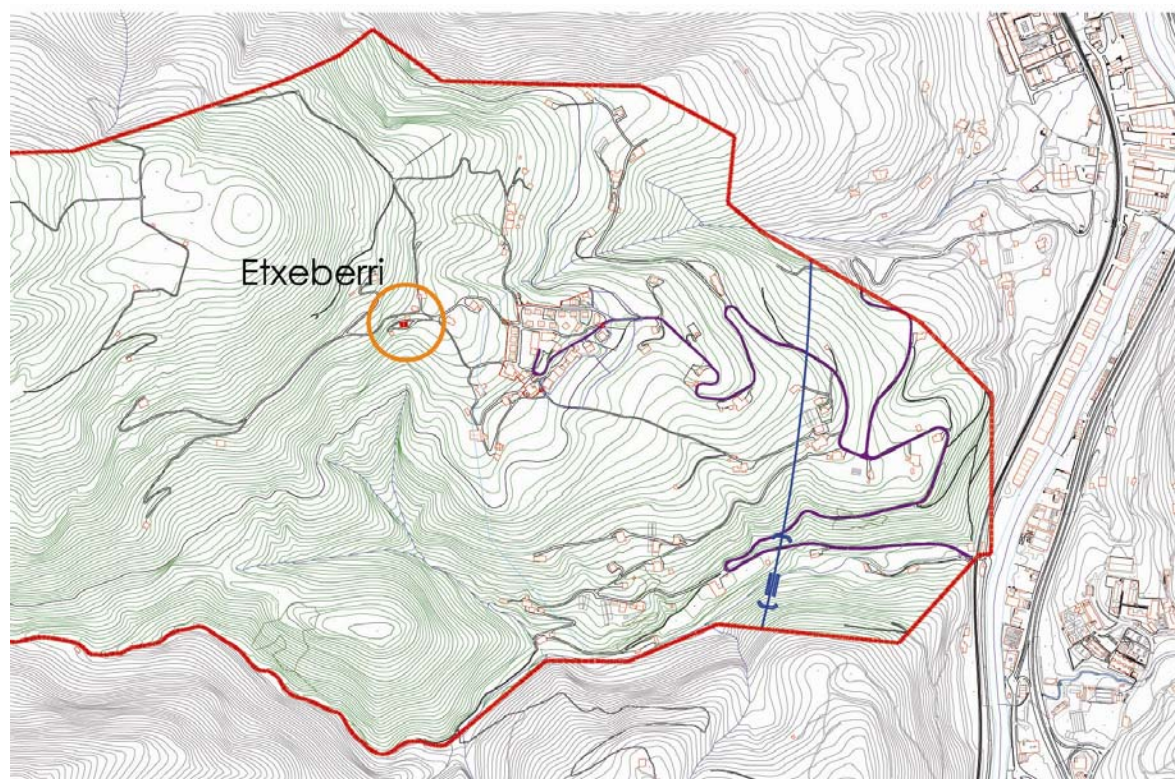

Observaciones

Consolidada tal como esta

HERNIALDEKO HIRIA ANTOLATZEKO PLAN OROKORRA  
PLAN GENERAL DE ORDENACION URBANA DE HERNIALDE  
**ANEXO LISTADO DE CASERIOS Y VIVIENDAS AUTONOMAS**

**Etxeberri**

**37**

IZARRE BAILARA

Dimensiones aproximadas de la, edificación principal.

18x12

Anexos

Dimensiones

Uso

Observaciones

Consolidada tal como esta

HERNIALDEKO HIRIA ANTOLATZEKO PLAN OROKORRA  
PLAN GENERAL DE ORDENACION URBANA DE HERNIALDE  
**ANEXO LISTADO DE CASERIOS Y VIVIENDAS AUTONOMAS**

**Toki alai**

**40**

TXINGURRI BAILARA

Dimensiones aproximadas de la, edificación principal.