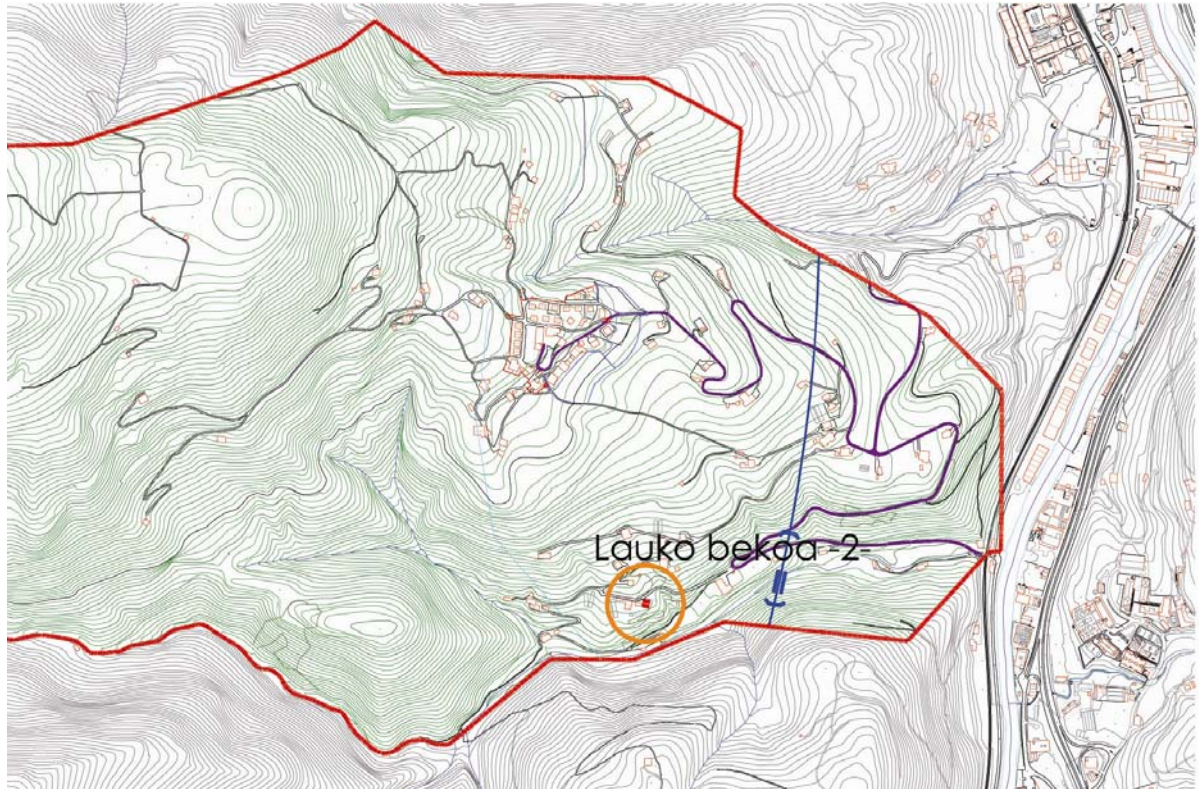

**Lauko-Bekoa 2**

**9**

OLATZA BAILARA

Dimensiones aproximadas de la, edificación principal.

14x12

<u>Anexos</u>	<u>Dimensiones</u>	<u>Uso</u>	<u>Observaciones</u>
1	11x4	Almacén	Exento.Cubierta de teja.

Consolidada tal como esta

HERNIALDEKO HIRIA ANTOLATZEKO PLAN OROKORRA  
PLAN GENERAL DE ORDENACION URBANA DE HERNIALDE  
**ANEXO LISTADO DE CASERIOS Y VIVIENDAS AUTONOMAS**

**Gure-kabia**

**10**

OLATZA BAILARA

Dimensiones aproximadas de la, edificación principal.

9x9

<u>Anexos</u>	<u>Dimensiones</u>	<u>Uso</u>	<u>Observaciones</u>

Consolidada tal como esta

HERNIALDEKO HIRIA ANTOLATZEKO PLAN OROKORRA  
PLAN GENERAL DE ORDENACION URBANA DE HERNIALDE  
**ANEXO LISTADO DE CASERIOS Y VIVIENDAS AUTONOMAS**