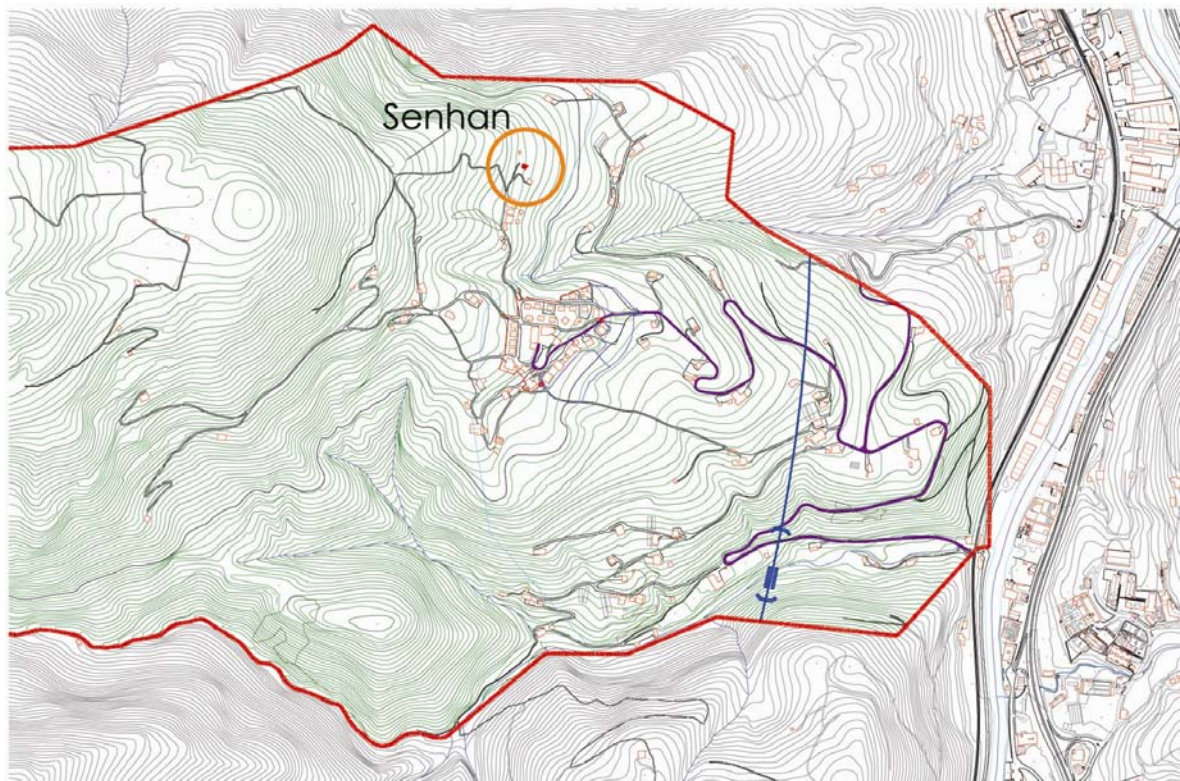

HERNIALDEKO HIRIA ANTOLATZEKO PLAN OROKORRA  
PLAN GENERAL DE ORDENACION URBANA DE HERNIALDE  
**ANEXO LISTADO DE CASERIOS Y VIVIENDAS AUTONOMAS**

**Sehan**

**45**

TXINGURRI BAILARA

Dimensiones aproximadas de la, edificación principal.

10x 11

<u>Anexos</u>	<u>Dimensiones</u>	<u>Uso</u>	<u>Observaciones</u>

Consolidada tal como esta

HERNIALDEKO HIRIA ANTOLATZEKO PLAN OROKORRA  
PLAN GENERAL DE ORDENACION URBANA DE HERNIALDE  
**ANEXO LISTADO DE CASERIOS Y VIVIENDAS AUTONOMAS**