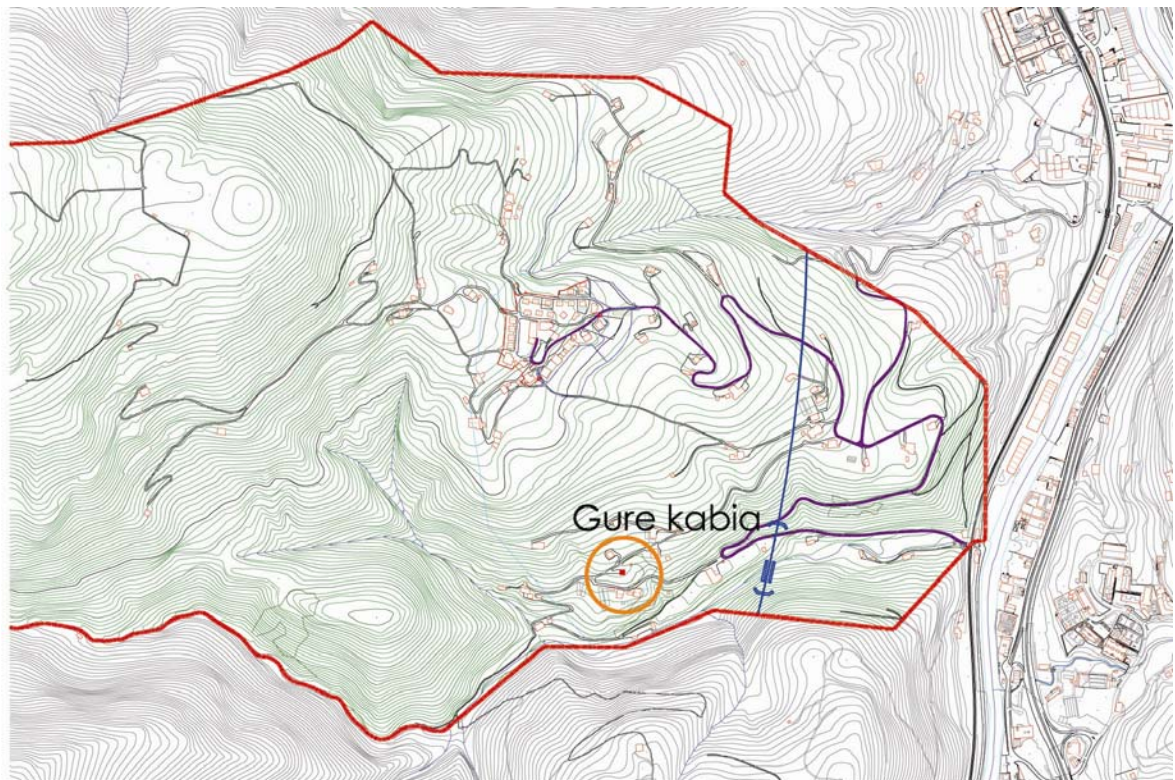

HERNIALDEKO HIRIA ANTOLATZEKO PLAN OROKORRA  
PLAN GENERAL DE ORDENACION URBANA DE HERNIALDE  
**ANEXO LISTADO DE CASERIOS Y VIVIENDAS AUTONOMAS**

**Gure-kabia**

**10**

OLATZA BAILARA

Dimensiones aproximadas de la, edificación principal.

9x9

<u>Anexos</u>	<u>Dimensiones</u>	<u>Uso</u>	<u>Observaciones</u>

Consolidada tal como esta

HERNIALDEKO HIRIA ANTOLATZEKO PLAN OROKORRA  
PLAN GENERAL DE ORDENACION URBANA DE HERNIALDE  
**ANEXO LISTADO DE CASERIOS Y VIVIENDAS AUTONOMAS**