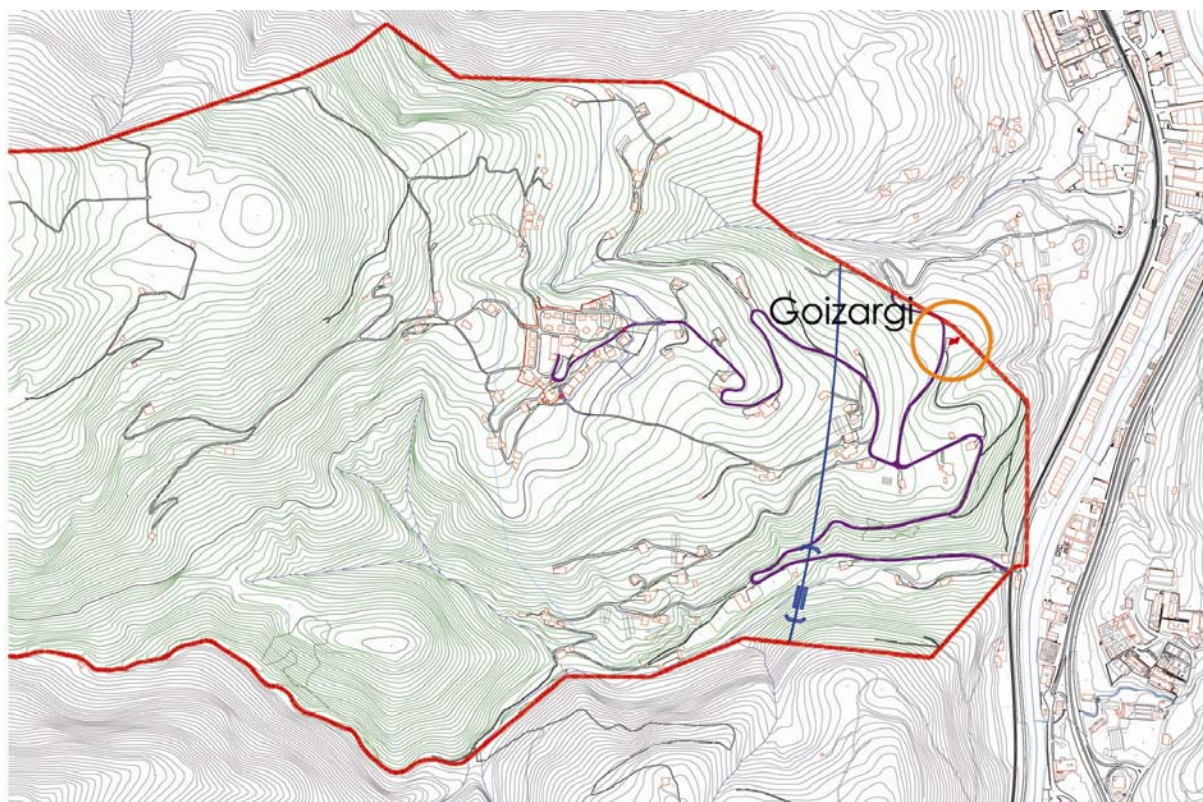

HERNIALDEKO HIRIA ANTOLATZEKO PLAN OROKORRA  
PLAN GENERAL DE ORDENACION URBANA DE HERNIALDE  
**ANEXO LISTADO DE CASERIOS Y VIVIENDAS AUTONOMAS**

**Goiz- argi**

**27**

SAN MIGEL BAILARA

Dimensiones aproximadas de la, edificación principal.

20x 20

<u>Anexos</u>	<u>Dimensiones</u>	<u>Uso</u>	<u>Observaciones</u>

Consolidada tal como esta

HERNIALDEKO HIRIA ANTOLATZEKO PLAN OROKORRA  
PLAN GENERAL DE ORDENACION URBANA DE HERNIALDE  
**ANEXO LISTADO DE CASERIOS Y VIVIENDAS AUTONOMAS**